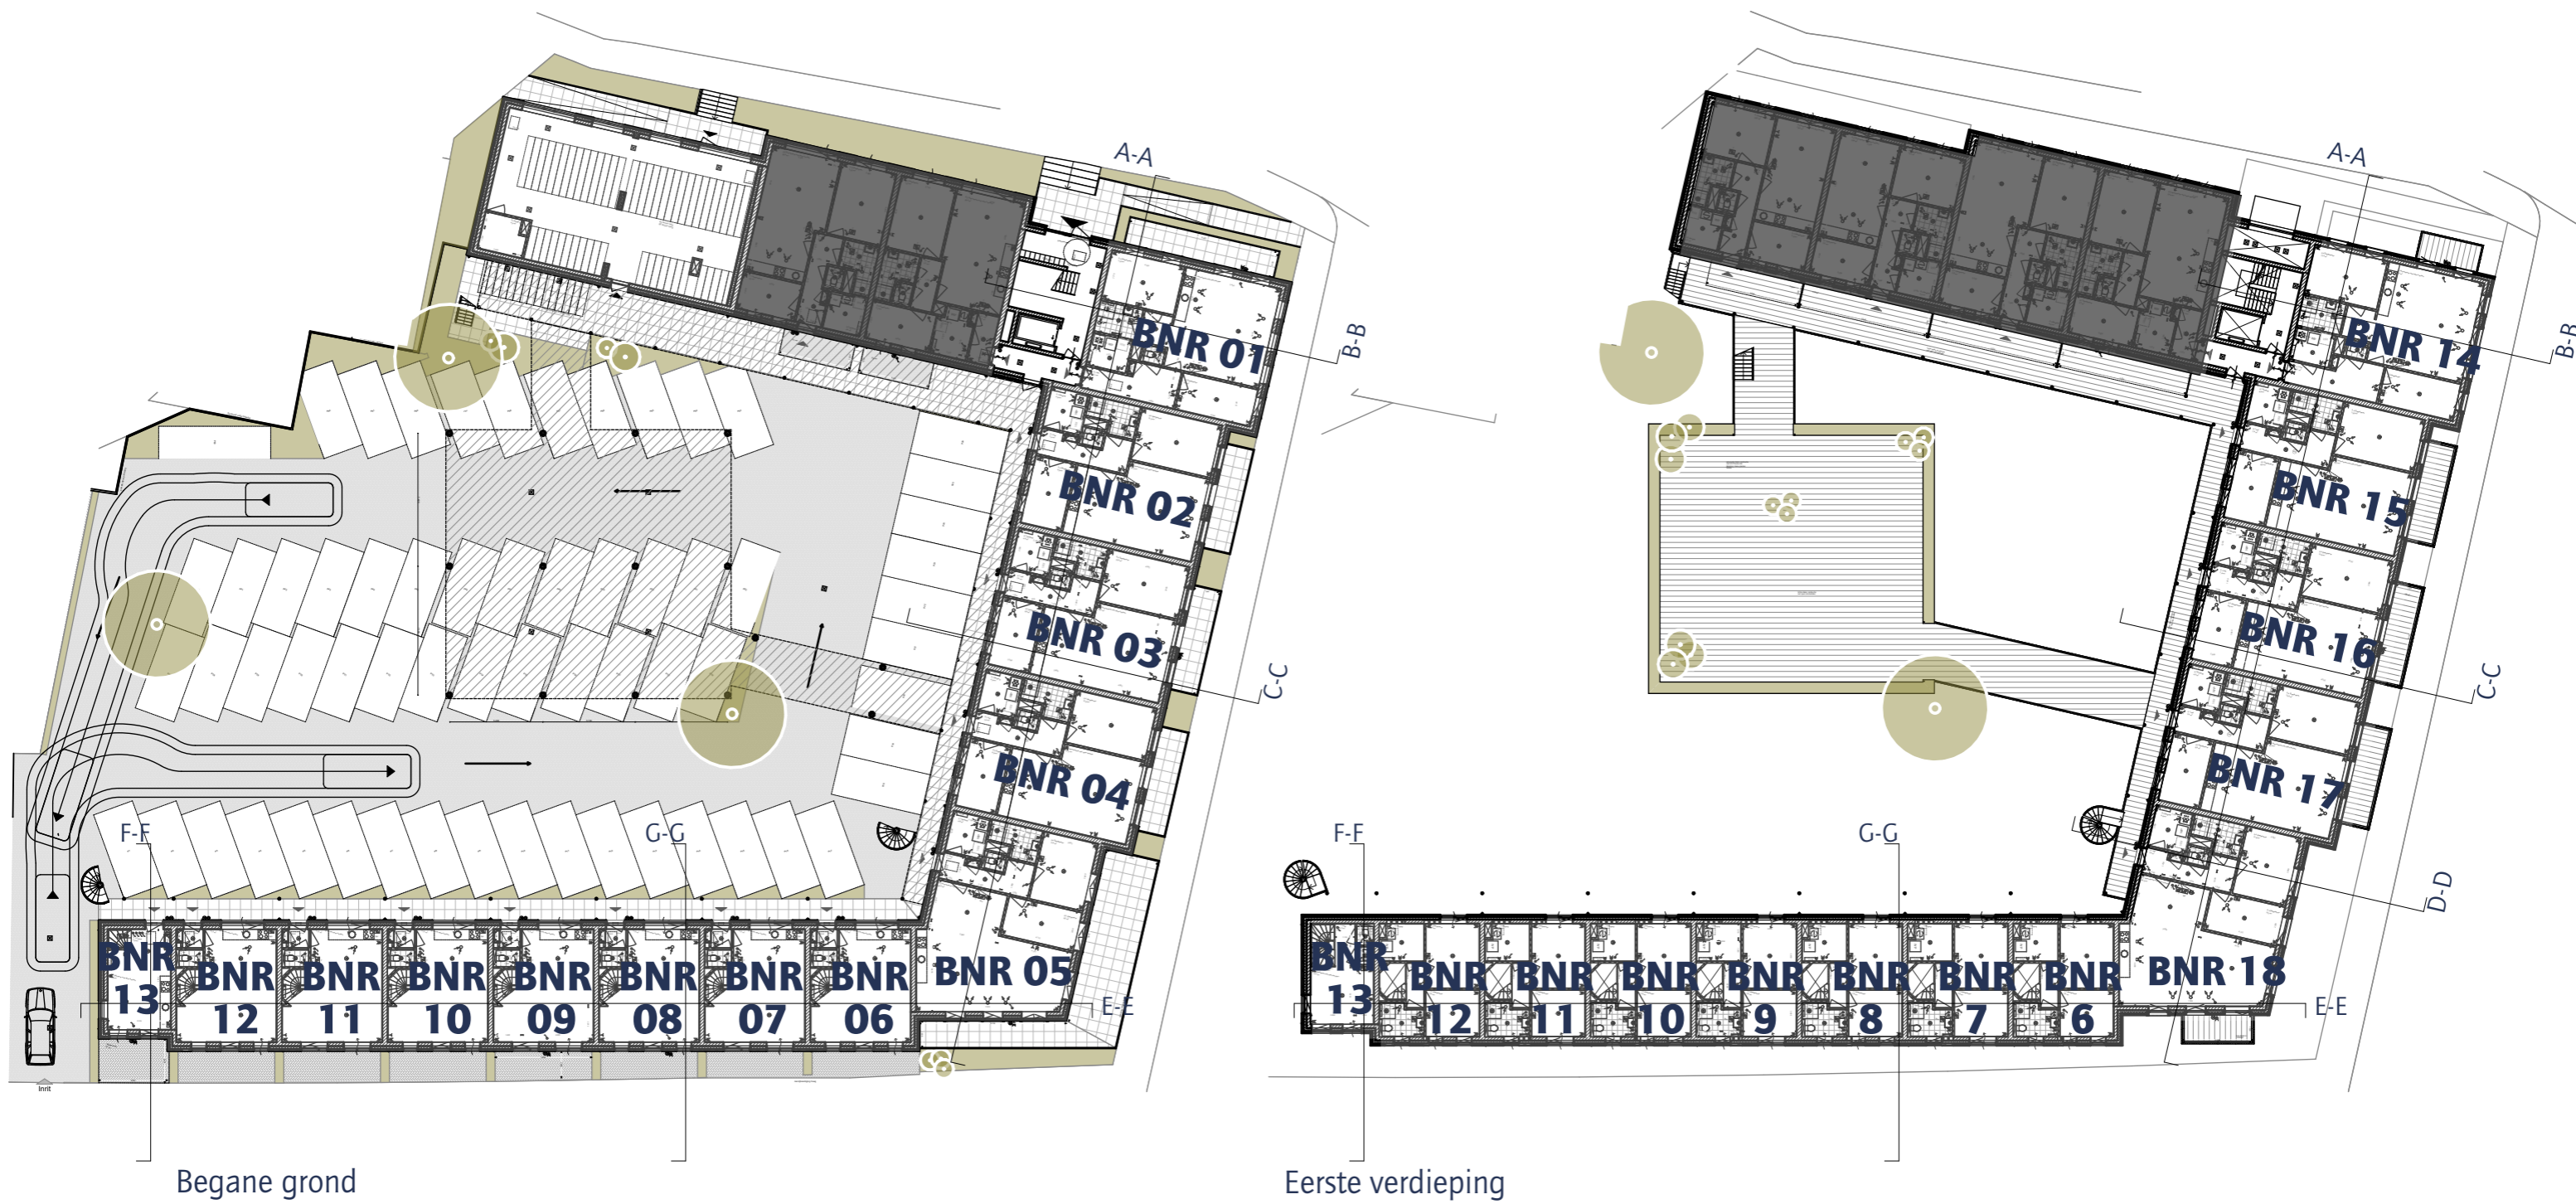

Plattegrond

	Meterkast
	Schacht
	Opstelplaats wasmachine
	Watercloset
	Waterfontein toiletruimte
	Wastafel badkamer
	Douchehoek
	Warmtepomp (locatie indicatief)
	Vloerluik (locatie indicatief)
	Buitenunit warmtepomp (locatie indicatief)
	PV panelen (aantal en locatie indicatief)

Kozijnen

	Naar binnen draaiende delen, draai/kiep
	Naar binnen draaiende (voor)deur
	Kozijn, vast glas
	Kozijn (binnen)deur

Gevel

Bouwnummer: 24

Naar binnen draaiende delen, draai/kiep

Naar binnen draaiende (voor)deur

Kozijn, vast glas

Oostzijde

Noordzijde

Westzijde

Westzijde

Zuidzijde

Noordzijde

Doorsnede B-B