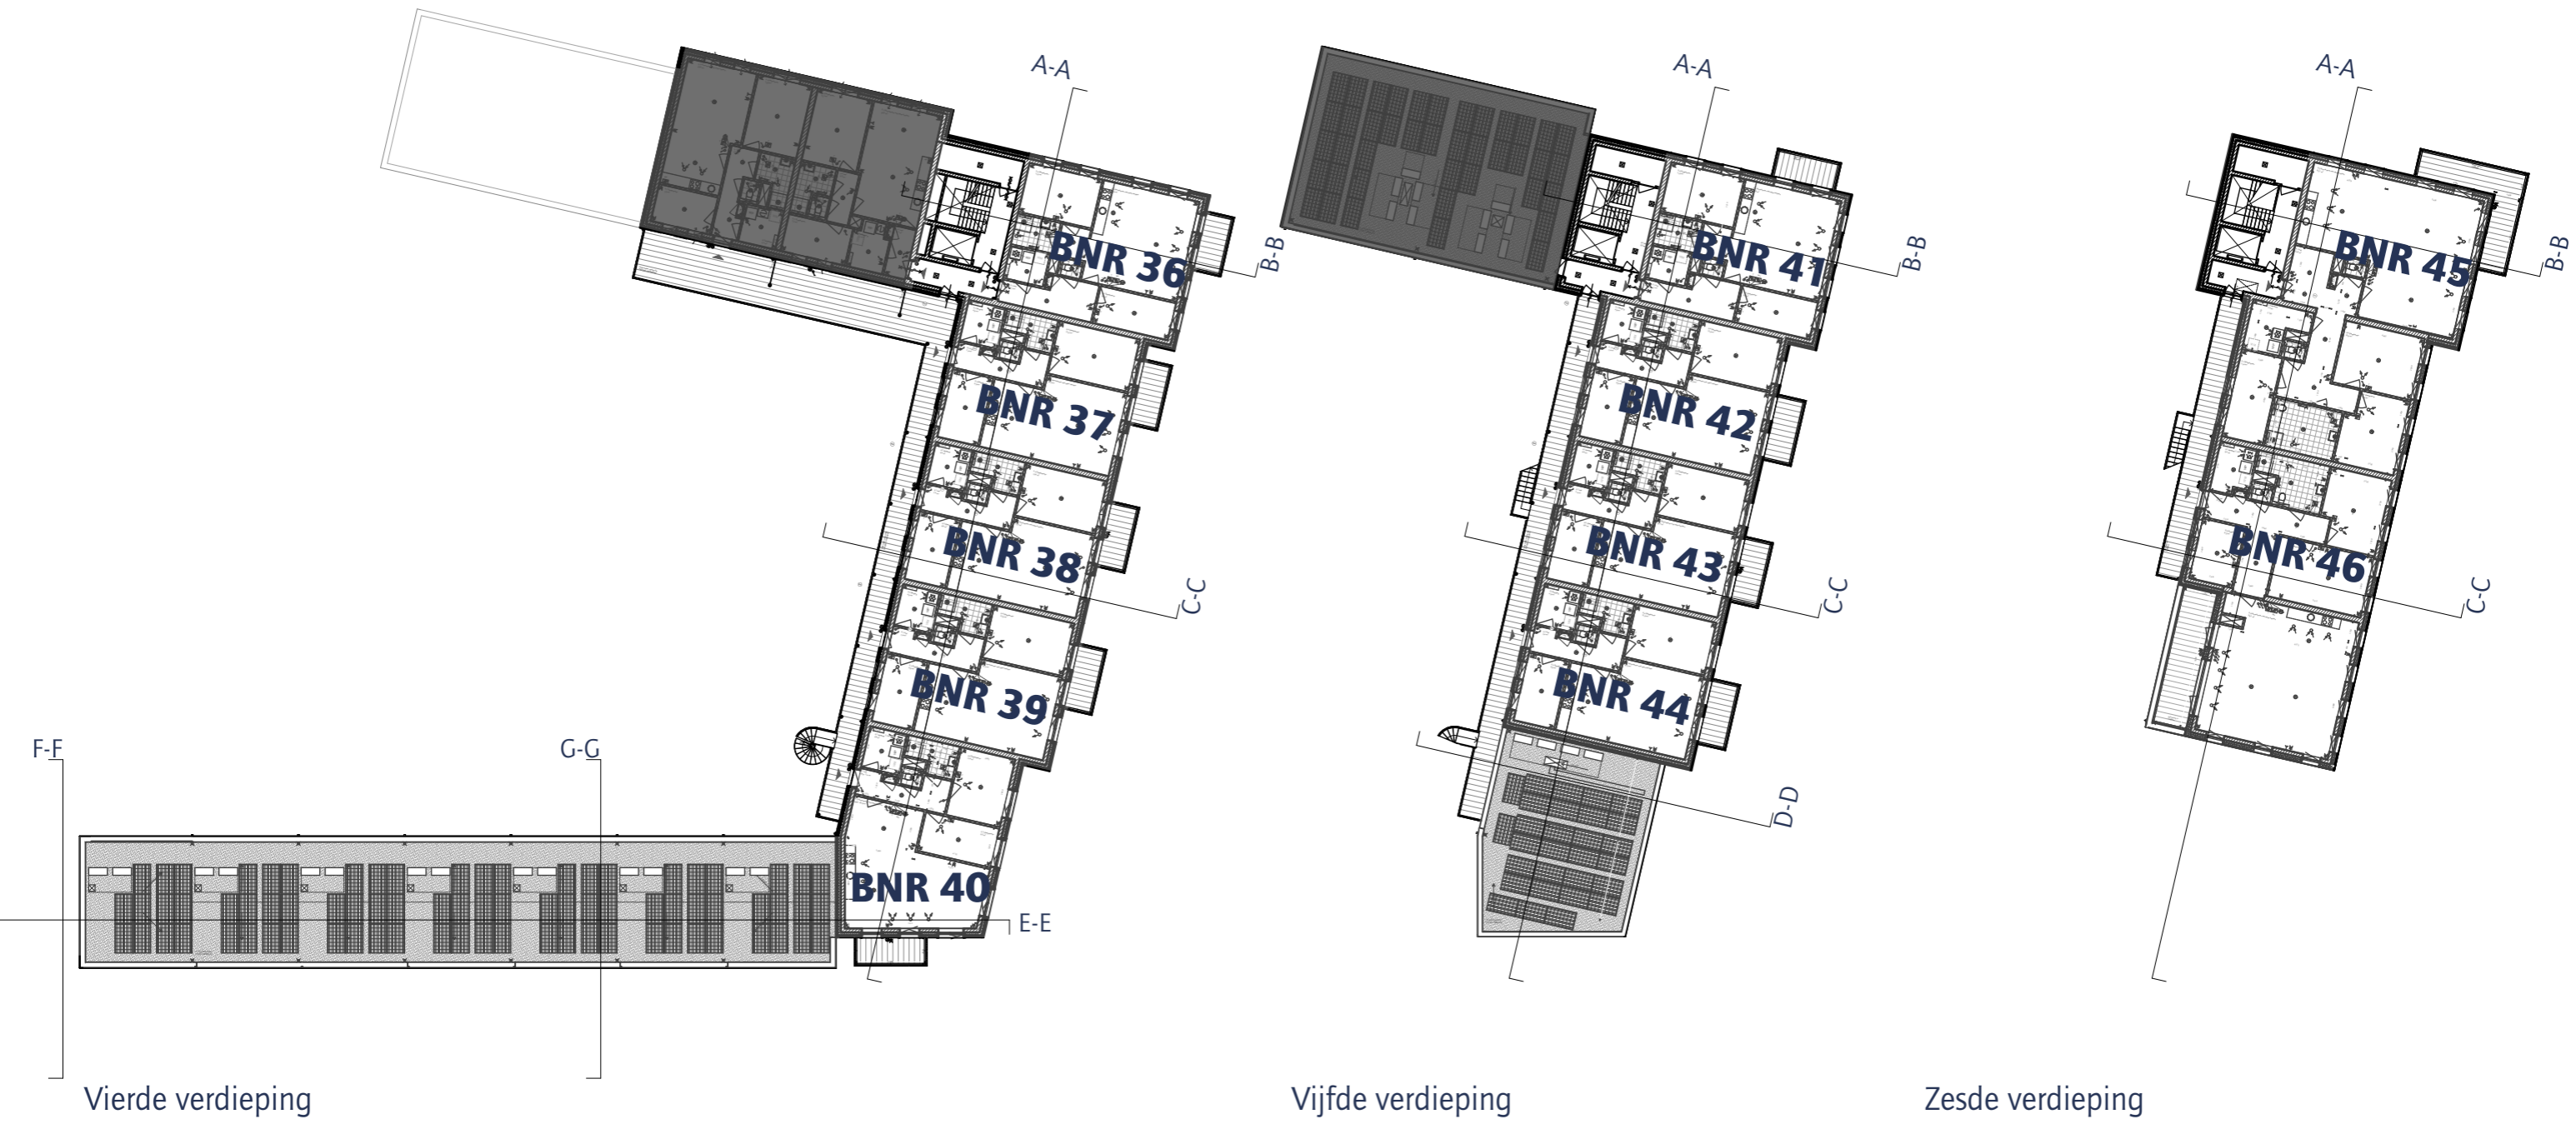

Plattegrond

	Meterkast
	Schacht
	Opstelplaats wasmachine
	Watercloset
	Waterfontein toiletruimte
	Wastafel badkamer
	Douchehoek
	Warmtepomp (locatie indicatief)
	Vloerluik (locatie indicatief)
	Buitenunit warmtepomp (locatie indicatief)
	PV panelen (aantal en locatie indicatief)

Kozijnen

	Naar binnen draaiende delen, draai/kiep
	Naar binnen draaiende (voor)deur
	Kozijn, vast glas
	Kozijn (binnen)deur

Gevel

Bouwnummer: 24

Naar binnen draaiende delen, draai/kiep

Naar binnen draaiende (voor)deur

Kozijn, vast glas

Oostzijde

Noordzijde

Westzijde

Westzijde

Zuidzijde

Noordzijde

Doorsnede B-B