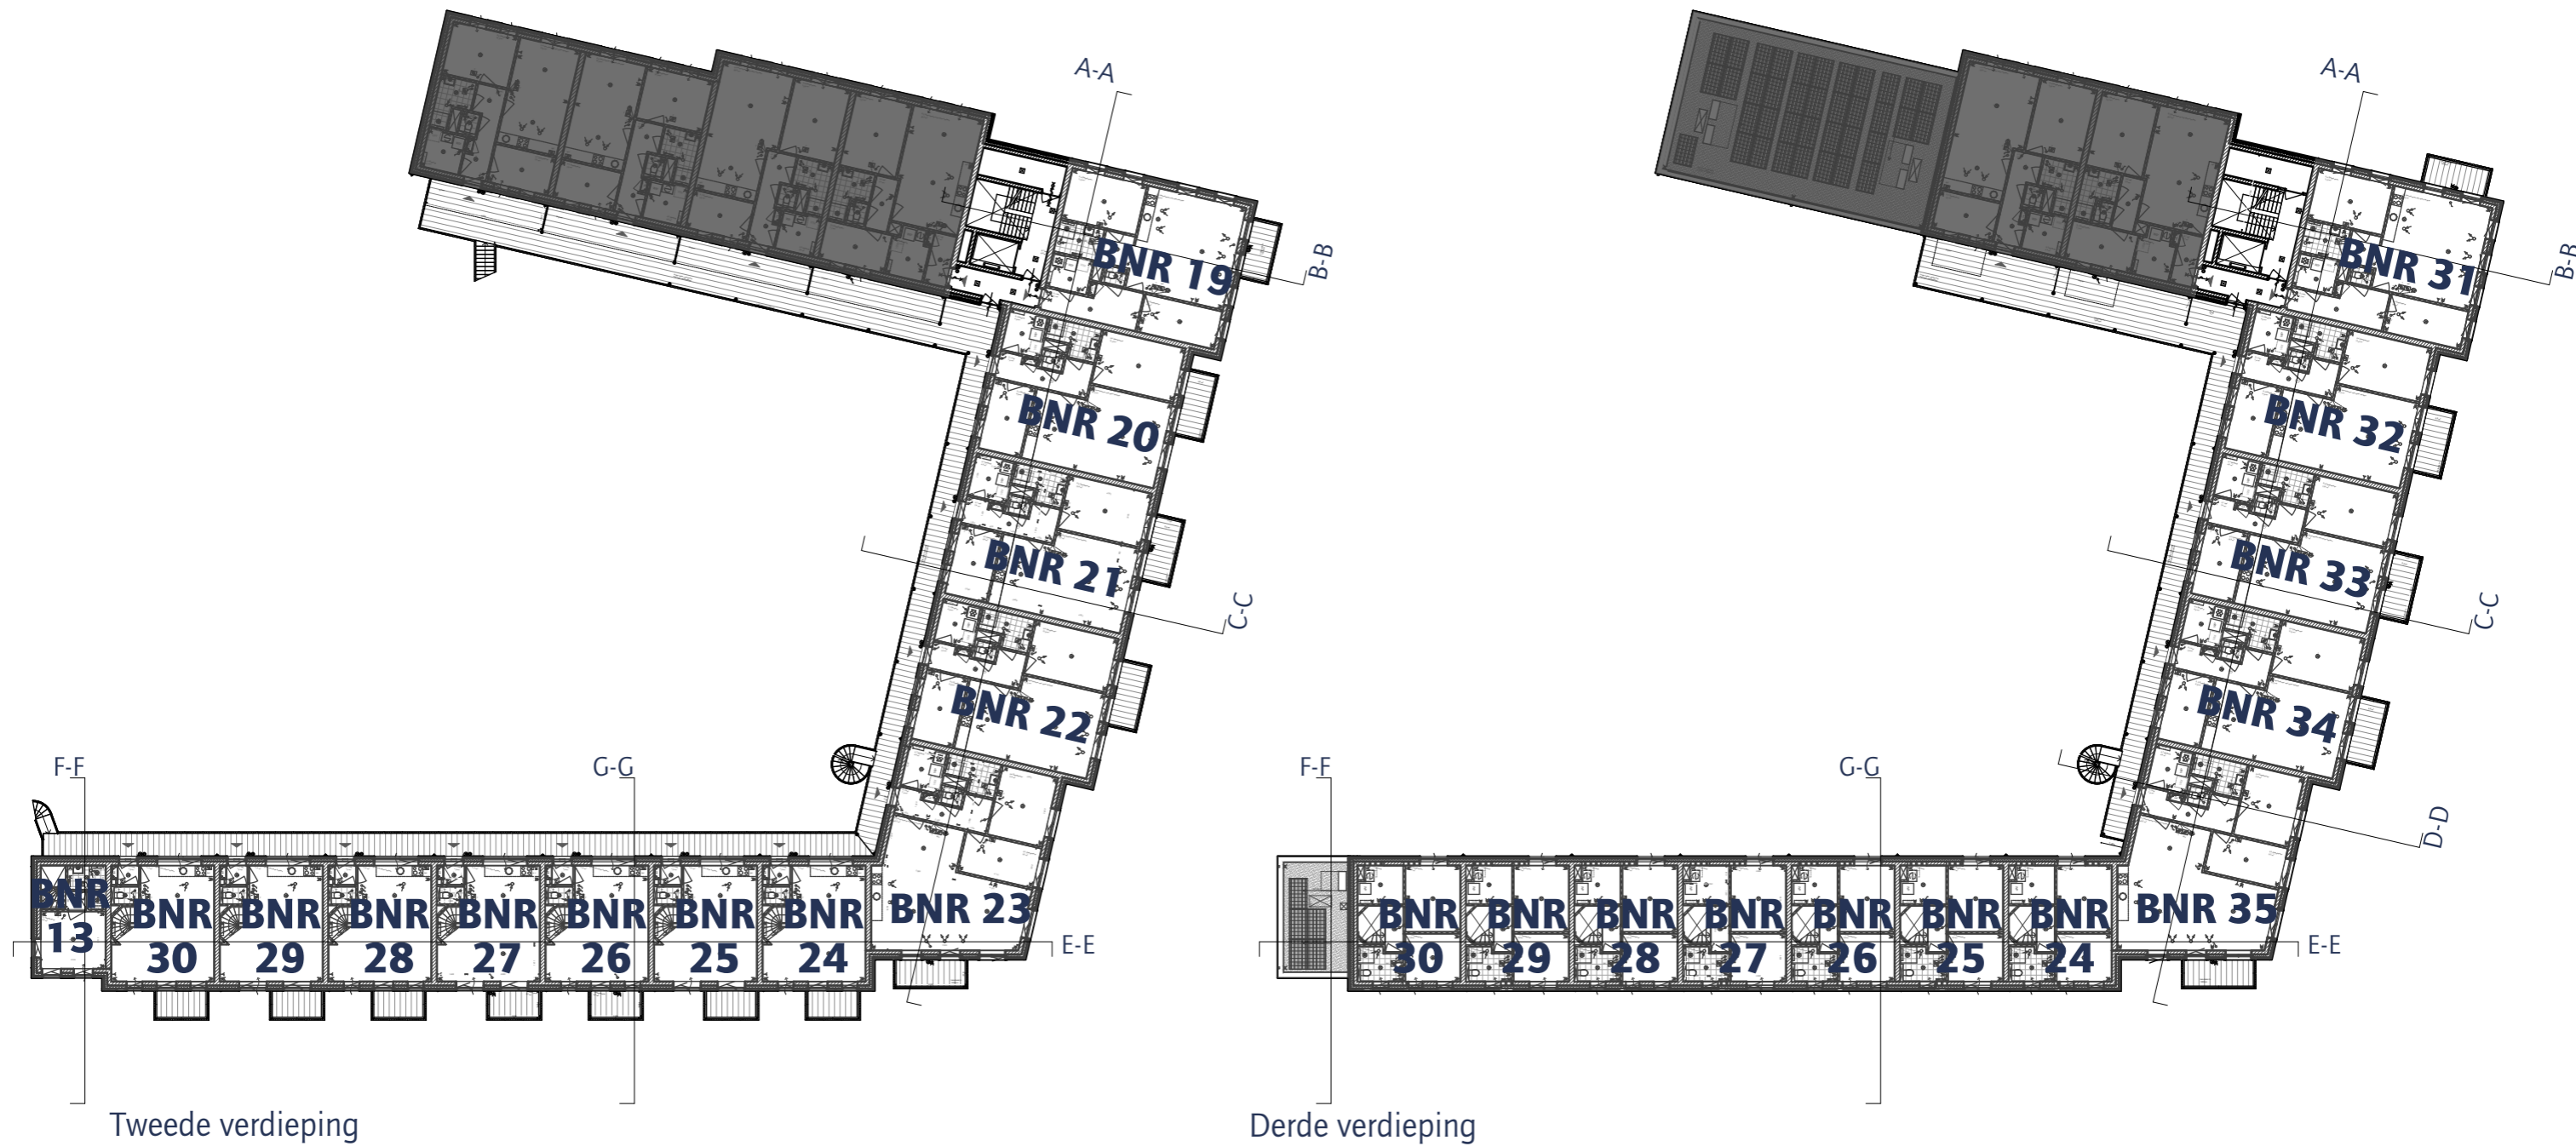

Plattegrond

	Meterkast
	Schacht
	Opstelplaats wasmachine
	Watercloset
	Waterfontein toiletruimte
	Wastafel badkamer
	Douchehoek
	Warmtepomp (locatie indicatief)
	Vloerluik (locatie indicatief)
	Buitenunit warmtepomp (locatie indicatief)
	PV panelen (aantal en locatie indicatief)

Kozijnen

	Naar binnen draaiende delen, draai/kiep
	Naar binnen draaiende (voor)deur
	Kozijn, vast glas
	Kozijn (binnen)deur

Gevel

Bouwnummer: 24

Naar binnen draaiende delen, draai/kiep

Naar binnen draaiende (voor)deur

Kozijn, vast glas

Oostzijde

Noordzijde

Westzijde

Westzijde

Zuidzijde

Noordzijde

Doorsnede B-B